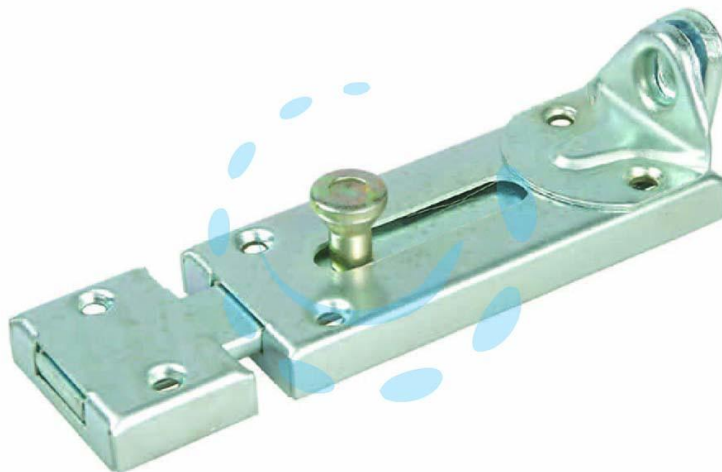

CATENACCIO PORTALUCCHETTO CON INCONTRO
ART.285 - mm.150x45

Cod.

56632

DESCRIZIONE

scatolato leggero in acciaio zincato