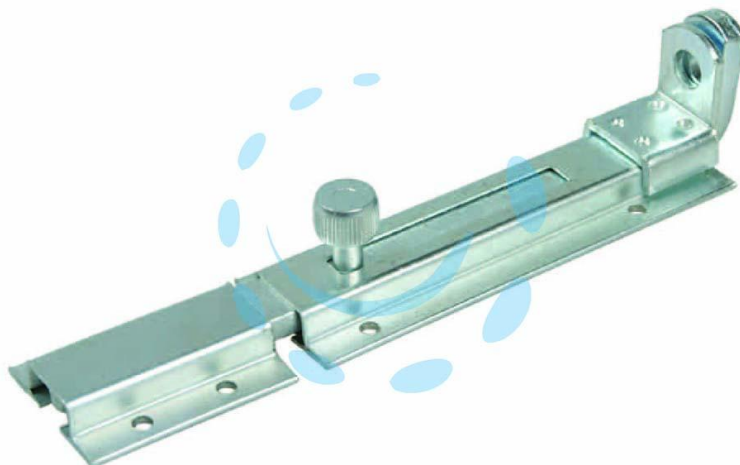

CATENACCIO PORTALUCCHETTO CON INCONTRO
ART.36 - mm.100x40

Cod.

91831

DESCRIZIONE

in acciaio zincato pesante