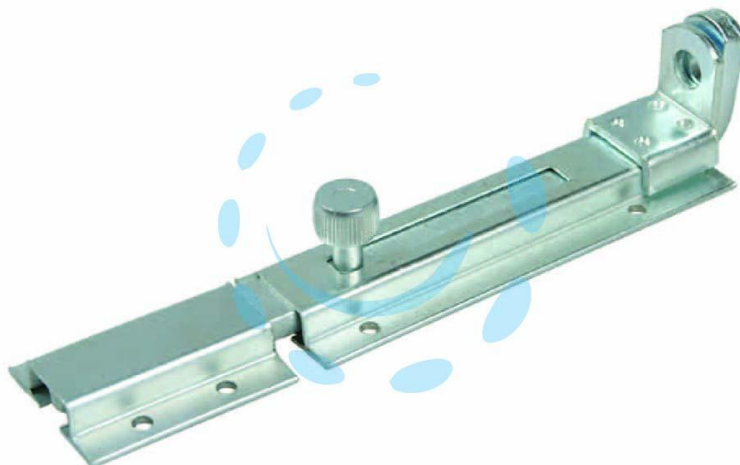

**CATENACCIO PORTALUCCHETTO CON INCONTRO**  
**ART.36 - mm.100x40**

Cod.

91831

## DESCRIZIONE

in acciaio zincato pesante