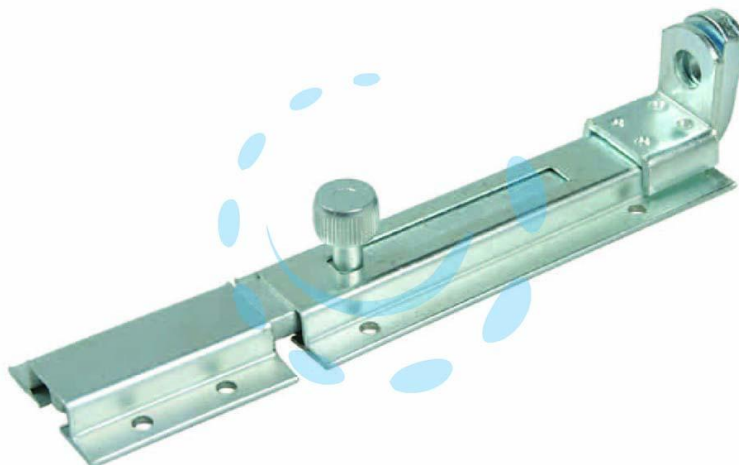

**CATENACCIO PORTALUCCHETTO CON INCONTRO**  
**ART.36 - mm.150x40**

Cod.

91855

## DESCRIZIONE

in acciaio zincato pesante