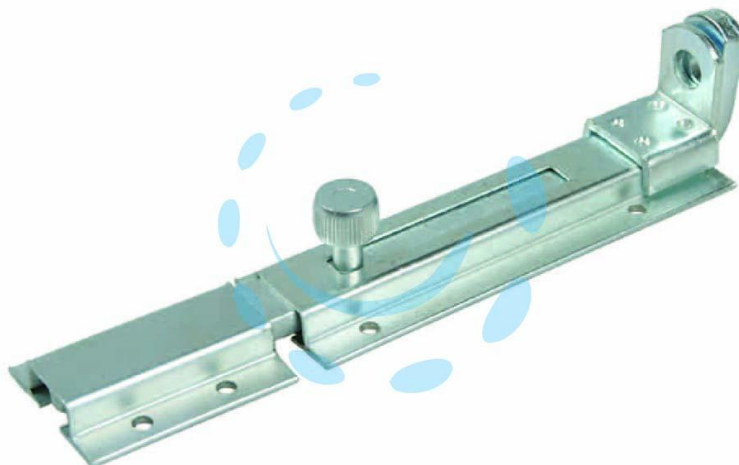

CATENACCIO PORTALUCCHETTO CON INCONTRO
ART.36 - mm.150x40

Cod.

91855

DESCRIZIONE

in acciaio zincato pesante