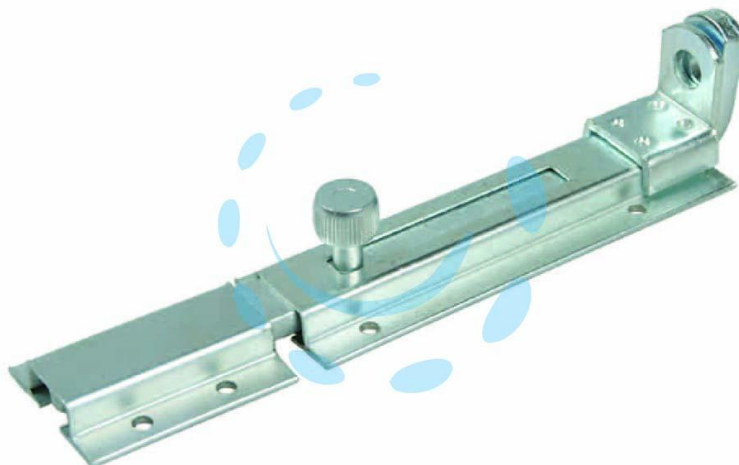

CATENACCIO PORTALUCCHETTO CON INCONTRO
ART.36 - mm.180x40

Cod.

350877

DESCRIZIONE

in acciaio zincato pesante