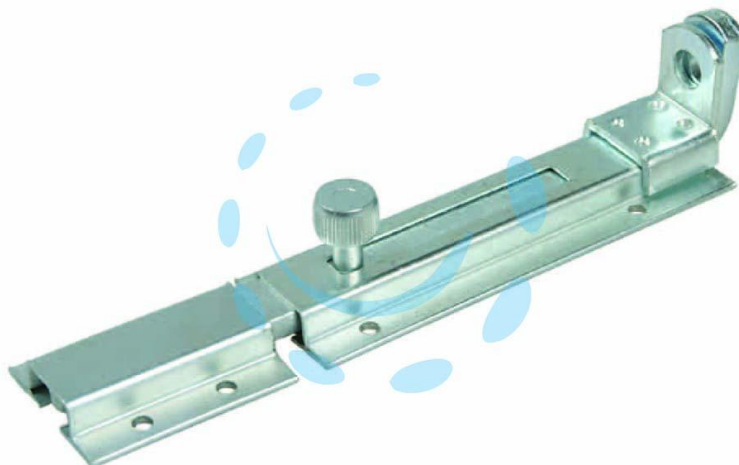

**CATENACCIO PORTALUCCHETTO CON INCONTRO**  
**ART.36 - mm.180x40**

**Cod.**

**350877**

## DESCRIZIONE

in acciaio zincato pesante