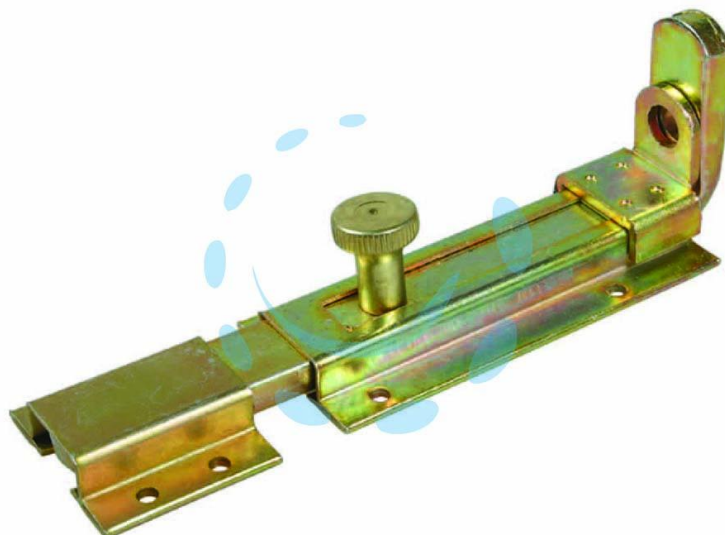

CATENACCIO PORTALUCCHETTO CON INCONTRO
ART.38 - mm.200x53

Cod.

9478

DESCRIZIONE

in acciaio tropicalizzato pesante