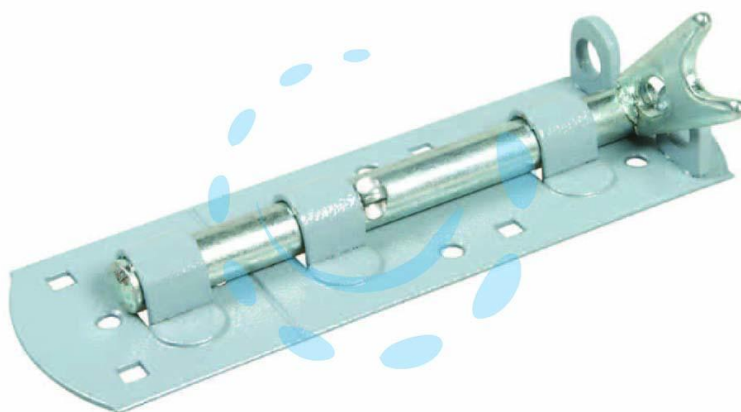

**CATENACCIO PORTALUCCHETTO CON PERNO GIREVOLE
E INCONTRO ART.20 - mm.270x65**

Cod.

9515

DESCRIZIONE

in acciaio verniciato