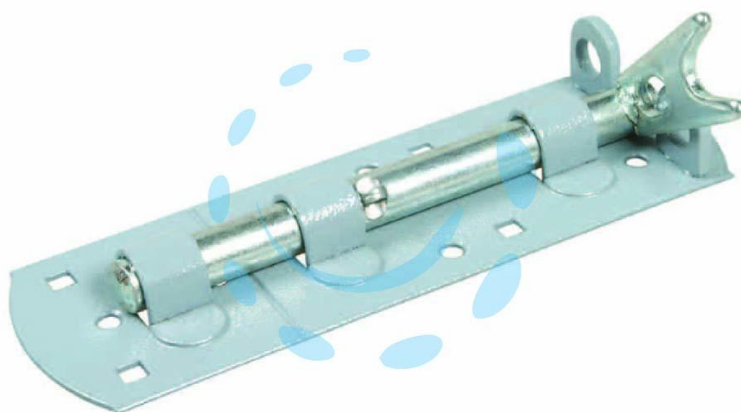

**CATENACCIO PORTALUCCHETTO CON PERNO GIREVOLE  
E INCONTRO ART.20 - mm.270x65**

Cod.

9515

## DESCRIZIONE

in acciaio verniciato