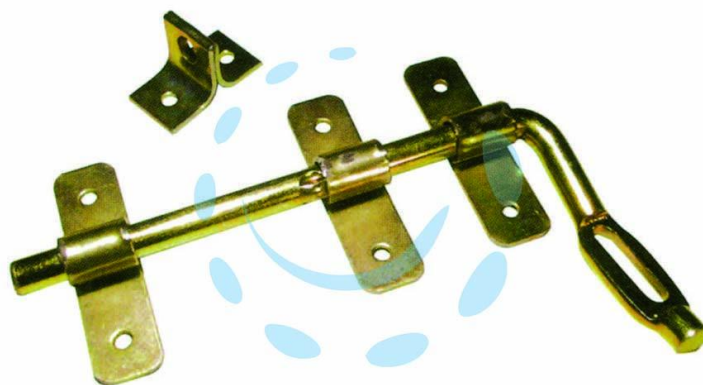

CATENACCIO PORTALUCCHETTO GIREVOLI - mm.250

Cod.

282826

DESCRIZIONE

in acciaio tropicalizzato