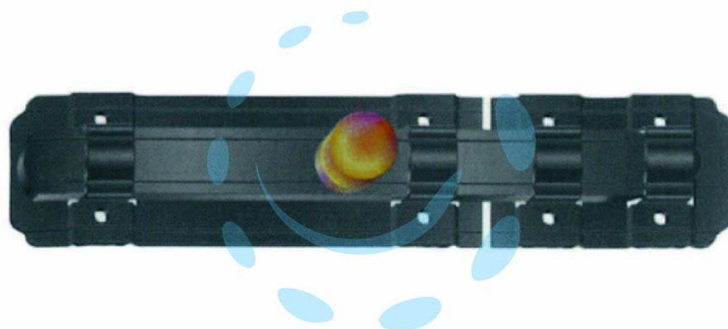

**CATENACCIO TRASVERSALE CON INCONTRO TIPO
LEGGERO - mm.150x33**

Cod.

187596

DESCRIZIONE

in ferro verniciato nero