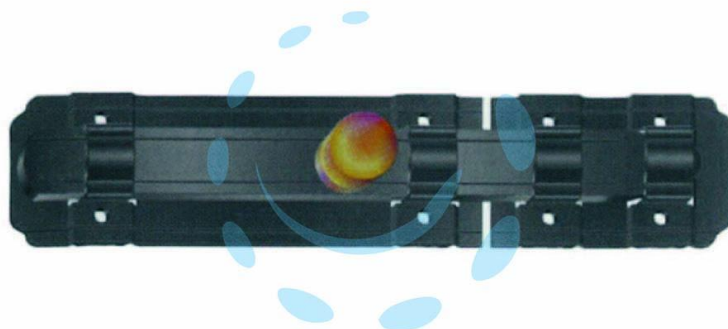

**CATENACCIO TRASVERSALE CON INCONTRO TIPO  
LEGGERO - mm.150x33**

Cod.

187596

## DESCRIZIONE

in ferro verniciato nero