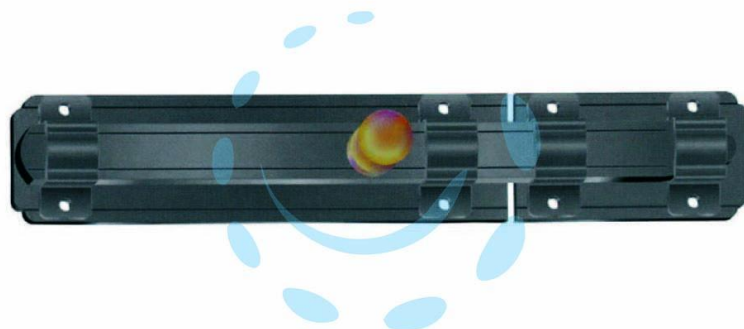

**CATENACCIO TRASVERSALE CON INCONTRO TIPO
PESANTE - mm.300x45**

Cod.

187626

DESCRIZIONE

in ferro verniciato nero