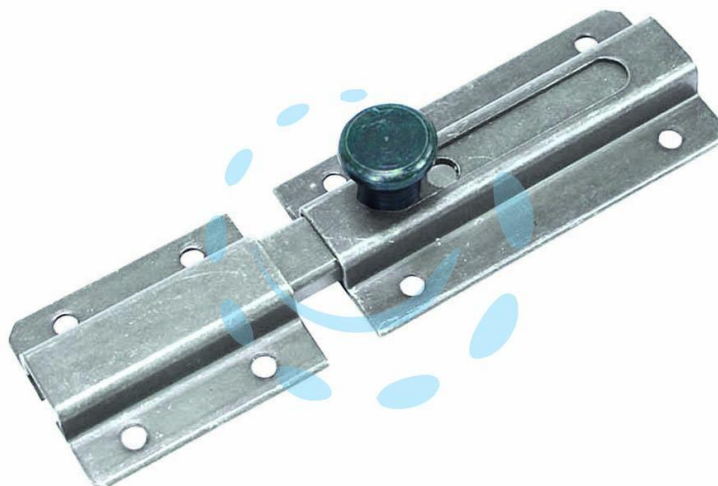

**CATENACCIO TRASVERSALE LEGGERO RICOPERTO CON  
INCONTRO ART.215 - mm.120x38**

Cod.

230360

## DESCRIZIONE

in acciaio zincato