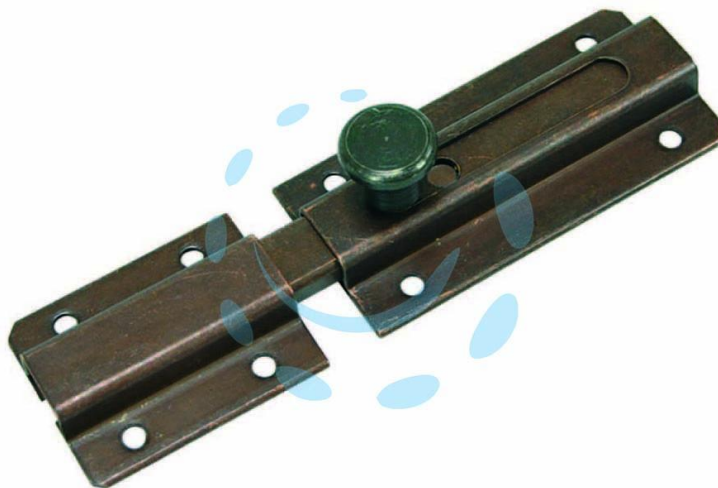

**CATENACCIO TRASVERSALE LEGGERO RICOPERTO CON
INCONTRO ART.215 - mm.120x38**

Cod.

220644

DESCRIZIONE

in acciaio bronzato