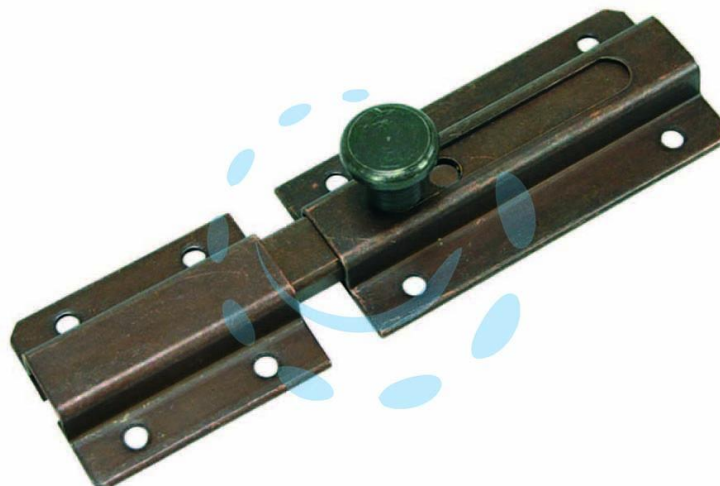

**CATENACCIO TRASVERSALE LEGGERO RICOPERTO CON
INCONTRO ART.215 - mm.120x38**

Cod.

220644

DESCRIZIONE

in acciaio bronzato