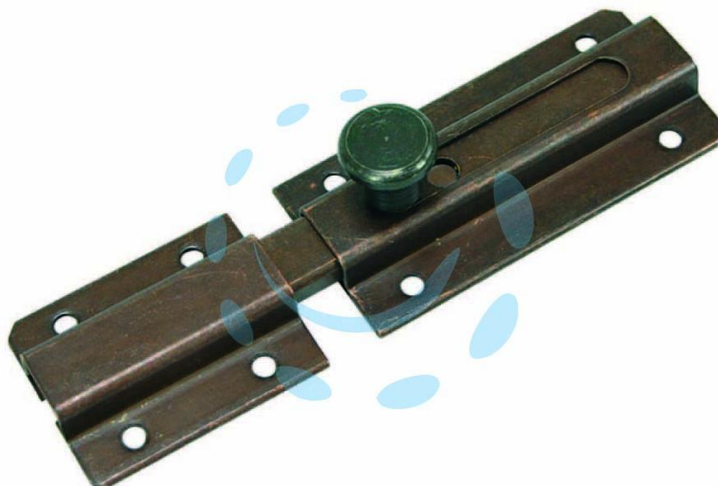

**CATENACCIO TRASVERSALE LEGGERO RICOPERTO CON
INCONTRO ART.215 - mm.160x38**

Cod.

220651

DESCRIZIONE

in acciaio bronzato