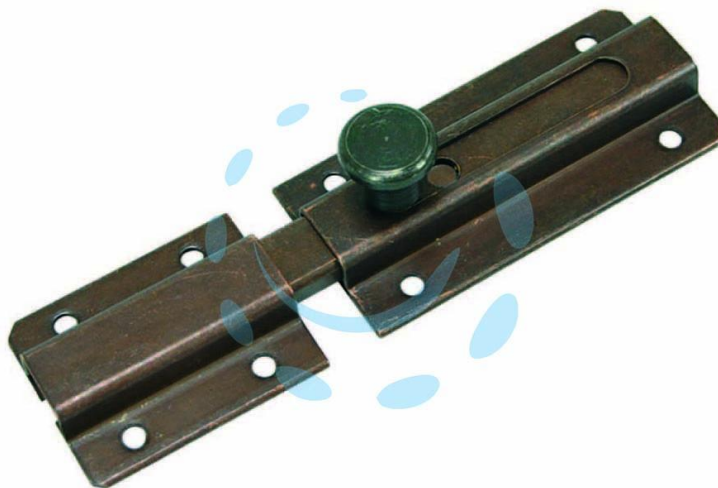

**CATENACCIO TRASVERSALE LEGGERO RICOPERTO CON
INCONTRO ART.215 - mm.160x38**

Cod.

220651

DESCRIZIONE

in acciaio bronzato