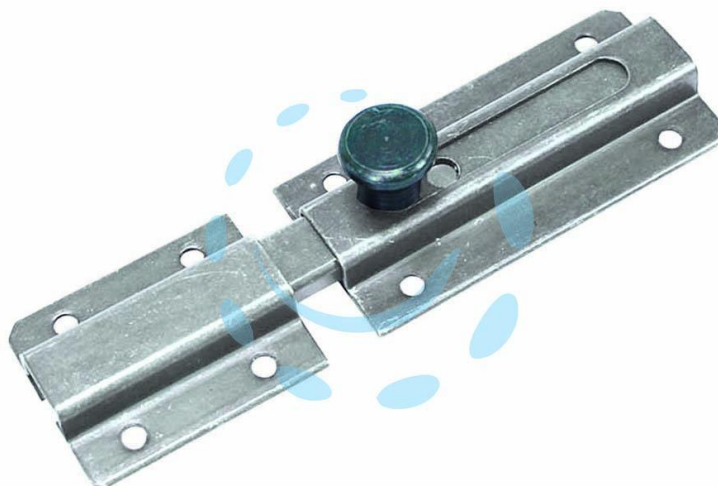

**CATENACCIO TRASVERSALE LEGGERO RICOPERTO CON  
INCONTRO ART.215 - mm.80x38**

Cod.

230353

## DESCRIZIONE

in acciaio zincato