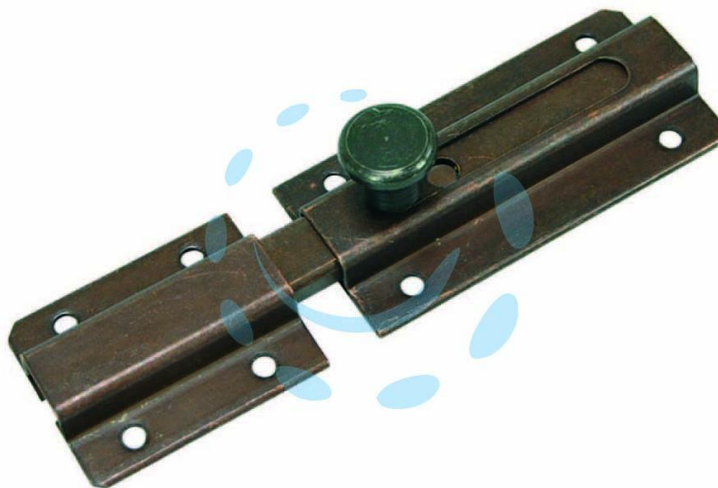

**CATENACCIO TRASVERSALE LEGGERO RICOPERTO CON  
INCONTRO ART.215 - mm.80x38**

Cod.

220637

## DESCRIZIONE

in acciaio bronzato