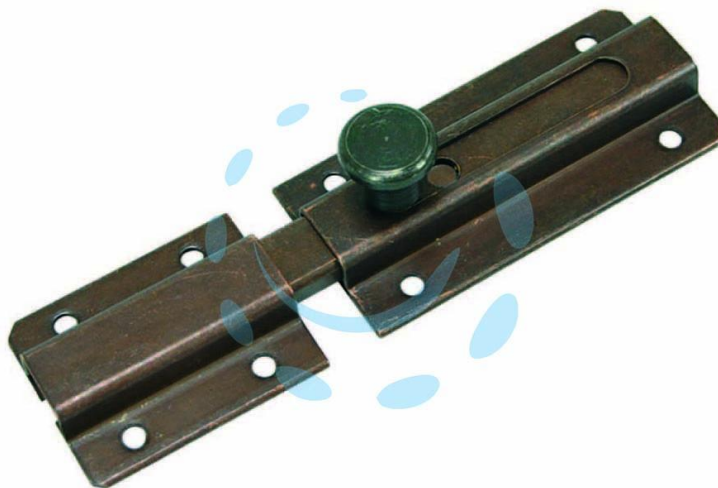

**CATENACCIO TRASVERSALE LEGGERO RICOPERTO CON
INCONTRO ART.215 - mm.80x38**

Cod.

220637

DESCRIZIONE

in acciaio bronzato