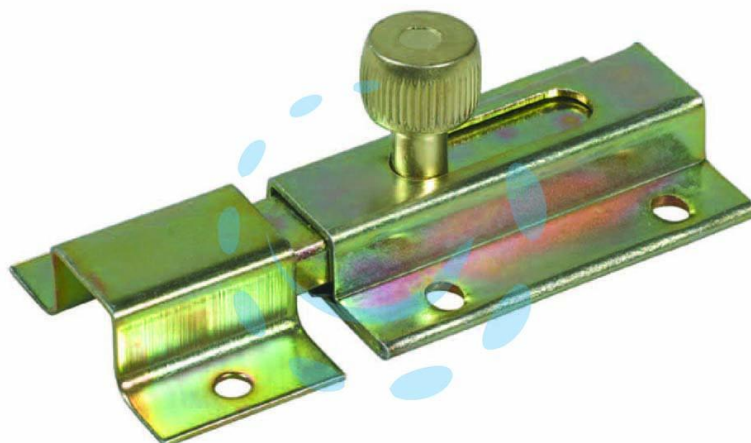

**CATENACCIO TRAVERSALE CON INCONTRO ART.30 -  
mm.200**

Cod.

187527

## DESCRIZIONE

in acciaio tropicalizzato