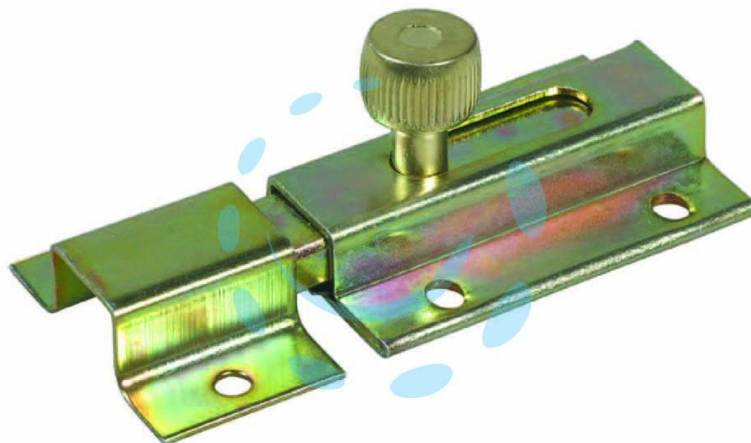

**CATENACCIO TRAVERSALE CON INCONTRO ART.30 -  
mm.200**

Cod.

187527

## DESCRIZIONE

in acciaio tropicalizzato