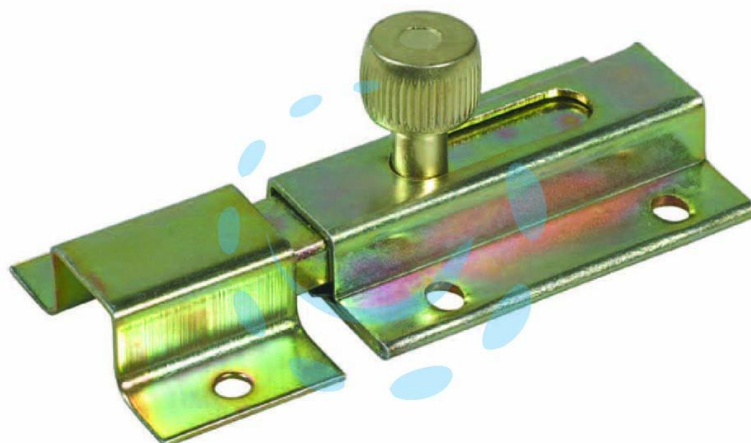

**CATENACCIO TRAVERSALE CON INCONTRO ART.30 -  
mm.80**

Cod.

93385

## DESCRIZIONE

in acciaio tropicalizzato