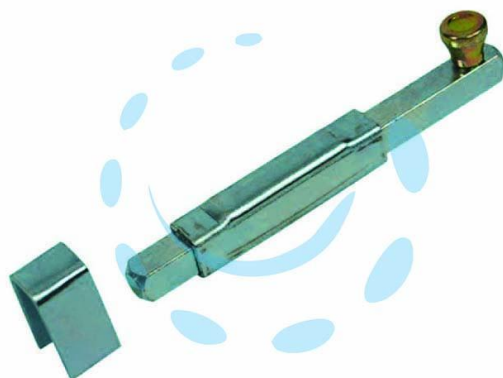

CATENACCIO VERTICALE A SALDARE CON INCONTRO
ART.205 - mm.130x mm.10

Cod.

87469

DESCRIZIONE

in acciaio zincato