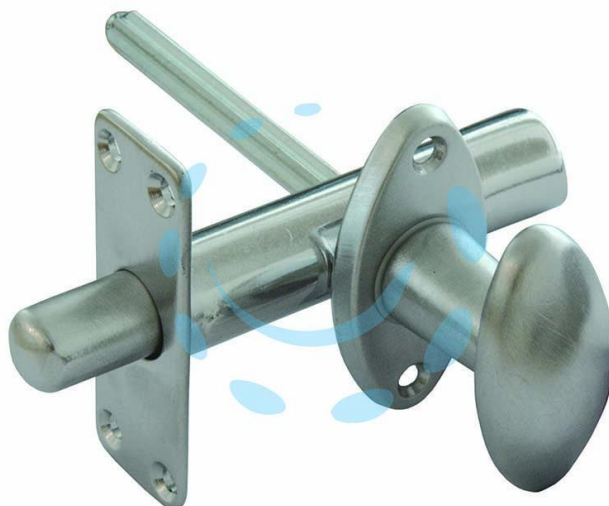

**CATENACCIO A CREMAGLIERA DA INFILARE IN OTTONE
CROMO SATINATO - \varnothing mm.17x80**

Cod.

360128

DESCRIZIONE

il pistone interno \varnothing mm.15x26 è scorrevole e viene azionato da una martellina con asta a cremagliera