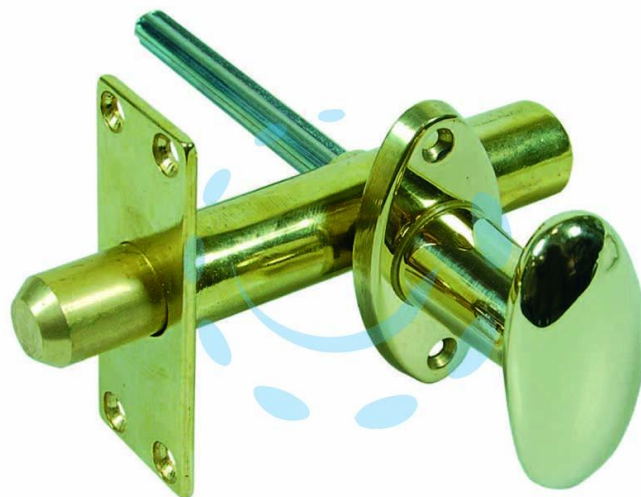

**CATENACCIO A CREMAGLIERA DA INFILARE IN OTTONE
LUCIDO - ø mm.17x80**

Cod.

213714

DESCRIZIONE

il pistone interno ø mm.15x26 è scorrevole e viene azionato da una martellina con asta a cremagliera