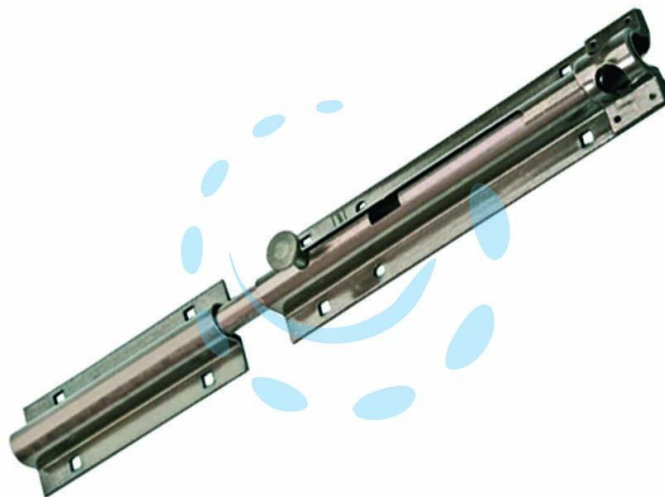

**CATENACCIO PORTALUCCHETTO MEDIO ART.752 -  
mm.40x130**

Cod.

**307796**

## DESCRIZIONE

bronzato - asta tonda - con incontro