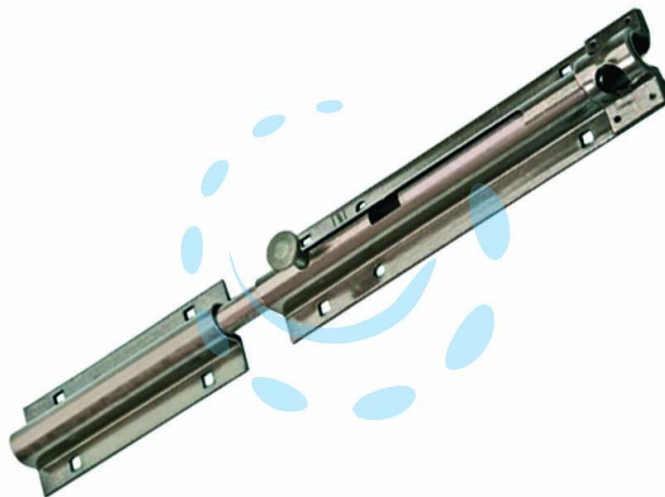

**CATENACCIO PORTALUCCHETTO MEDIO ART.752 -
mm.90x170**

Cod.

307802

DESCRIZIONE

bronzato - asta tonda - con incontro