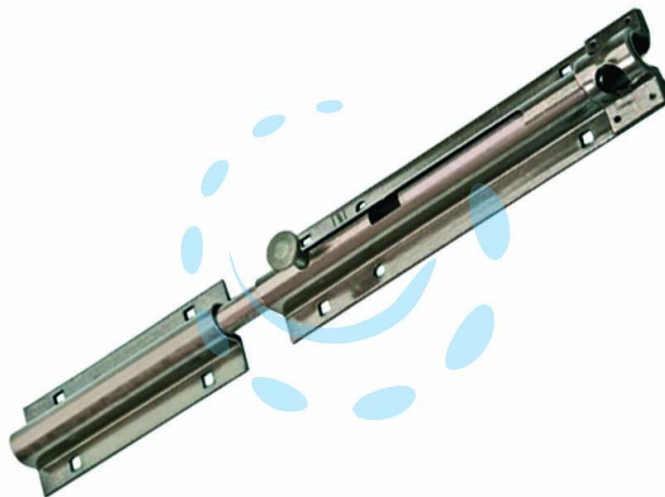

**CATENACCIO PORTALUCCHETTO MEDIO ART.752 -  
mm.90x170**

Cod.

**307802**

## DESCRIZIONE

bronzato - asta tonda - con incontro