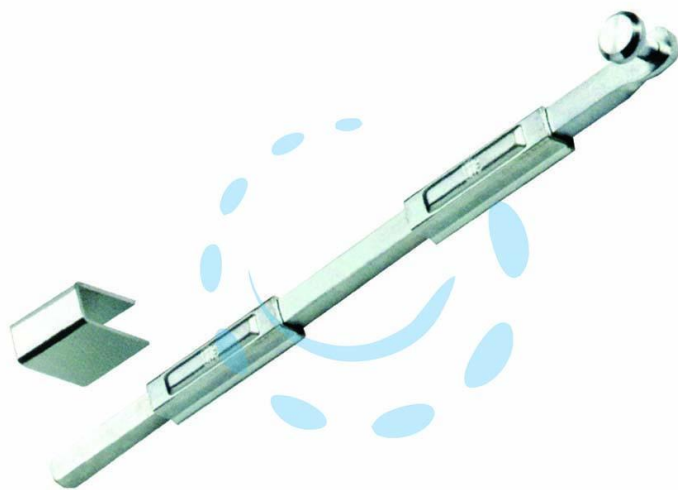

CATENACCIO SALDARE QUADRO ART.710 - mm.300

Cod.

307826

## DESCRIZIONE

acciaio zincato - asta quadra - con incontro