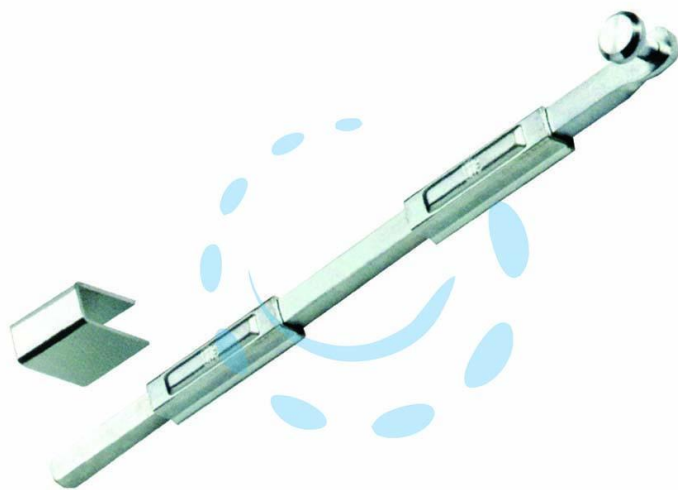

CATENACCIO SALDARE QUADRO ART.710 - mm.300

Cod.

307826

DESCRIZIONE

acciaio zincato - asta quadra - con incontro