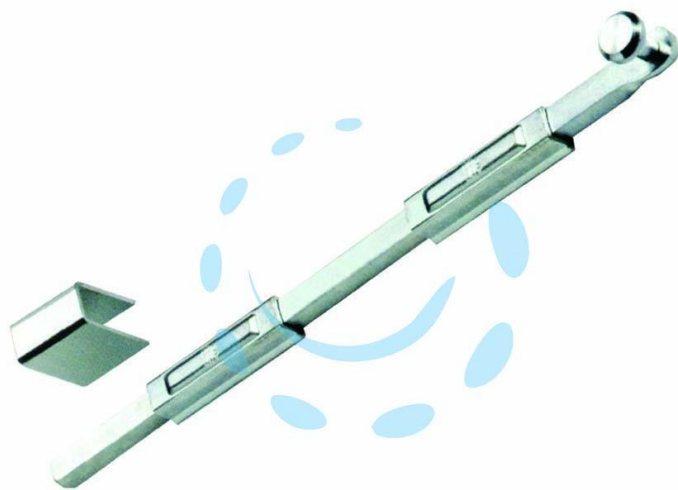

CATENACCIO SALDARE QUADRO ART.710 - mm.500

Cod.

307833

DESCRIZIONE

acciaio zincato - asta quadra - con incontro