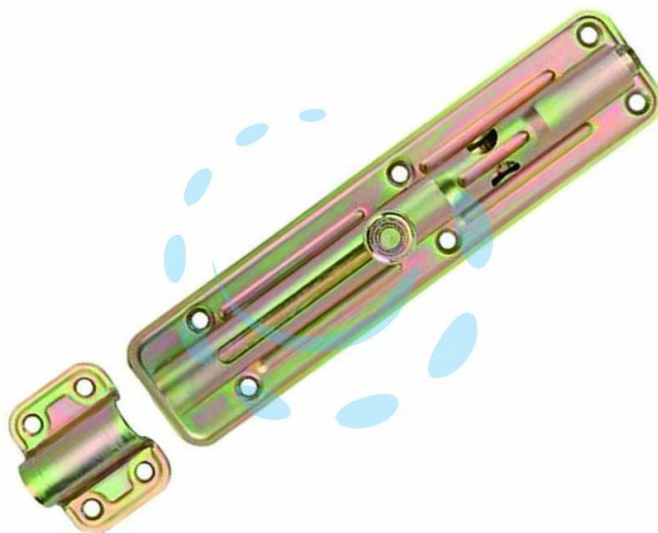

**CATENACCIO TRASVERSALE ASTA TONDA CON  
PORTALUCCHETTO ART.890 - mm.200x40 - spessore  
mm.2,2**

Cod.

472289

## DESCRIZIONE

in acciaio tropicalizzato