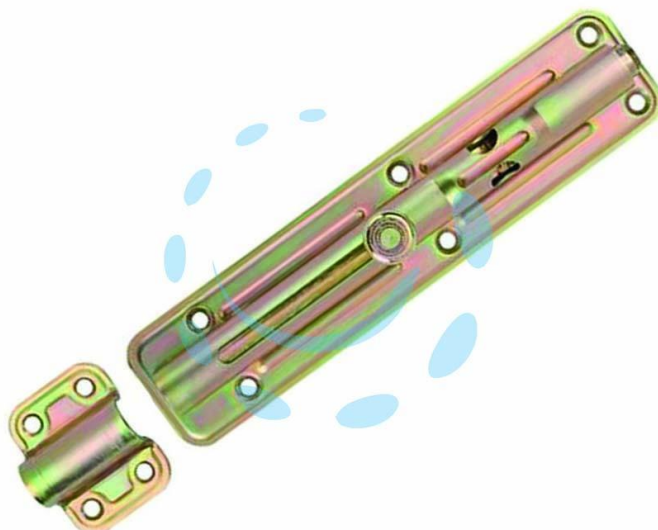

**CATENACCIO TRASVERSALE ASTA TONDA CON  
PORTALUCCHETTO ART.890 - mm.200x40 - spessore  
mm.2,2**

**Cod.**

**472289**

## DESCRIZIONE

in acciaio tropicalizzato