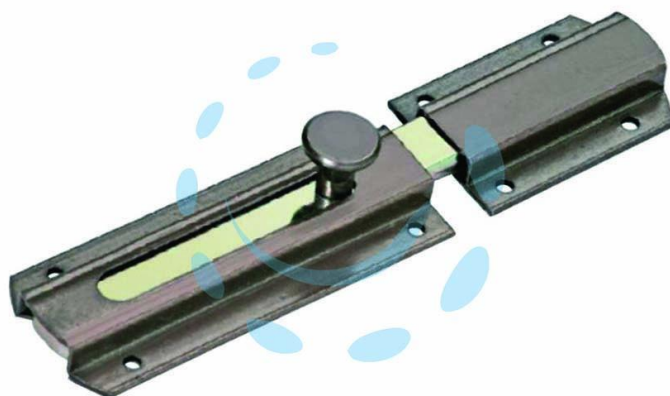

**CATENACCIO TRASVERSALE LEGGERO ART.805 -
mm.100x160**

Cod.

321860

DESCRIZIONE

in acciaio bronzato - con incontro