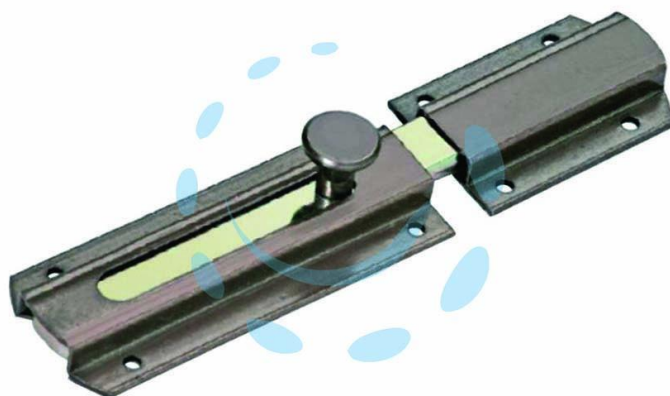

**CATENACCIO TRASVERSALE LEGGERO ART.805 -  
mm.120x200**

Cod.

321877

## DESCRIZIONE

in acciaio bronzato - con incontro