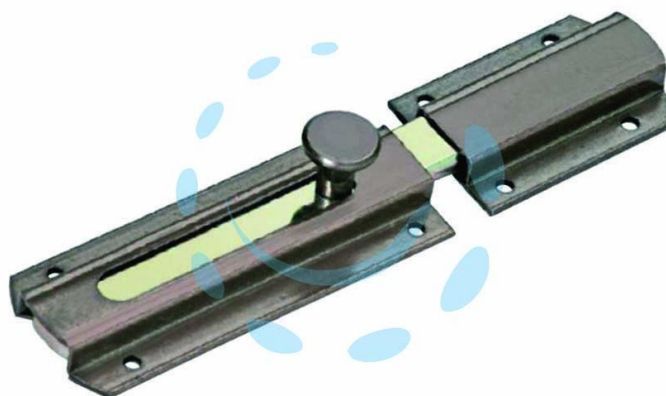

**CATENACCIO TRASVERSALE LEGGERO ART.805 -  
mm.120x200**

Cod.

321877

## DESCRIZIONE

in acciaio bronzato - con incontro