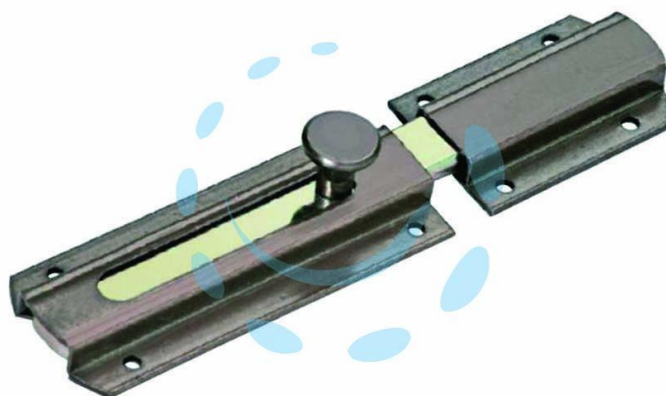

**CATENACCIO TRASVERSALE LEGGERO ART.805 -  
mm.55x80**

Cod.

321846

## DESCRIZIONE

in acciaio bronzato - con incontro