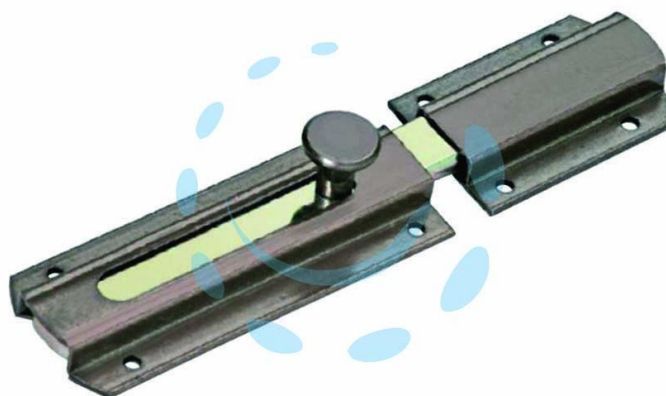

**CATENACCIO TRASVERSALE LEGGERO ART.805 -
mm.55x80**

Cod.

321846

DESCRIZIONE

in acciaio bronzato - con incontro