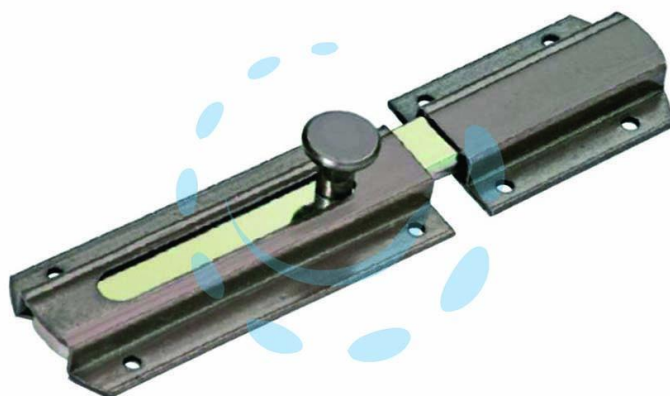

**CATENACCIO TRASVERSALE LEGGERO ART.805 -  
mm.80x120**

Cod.

321853

## DESCRIZIONE

in acciaio bronzato - con incontro