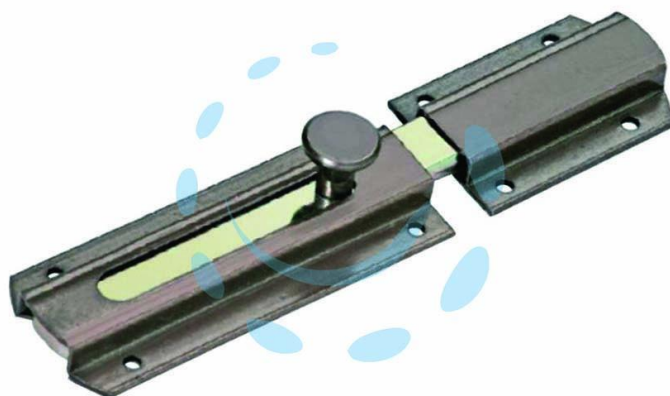

**CATENACCIO TRASVERSALE LEGGERO ART.805 -
mm.80x120**

Cod.

321853

DESCRIZIONE

in acciaio bronzato - con incontro