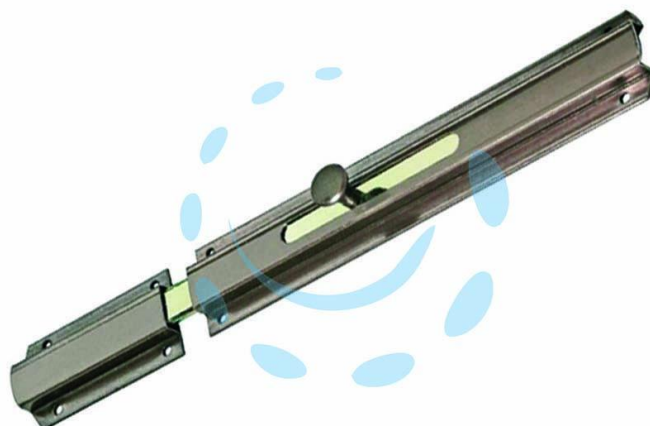

**CATENACCIO TRASVERSALE MEDIO ART.810 -
mm.60x188**

Cod.

308564

DESCRIZIONE

bronzato