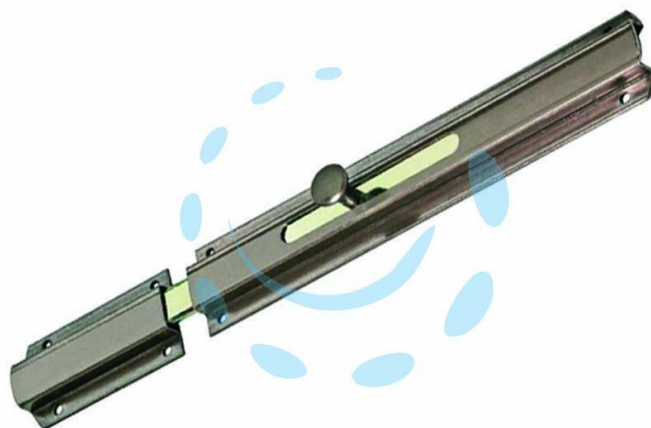

**CATENACCIO TRASVERSALE MEDIO ART.810 -
mm.80,5x220**

Cod.

308571

DESCRIZIONE

bronzato