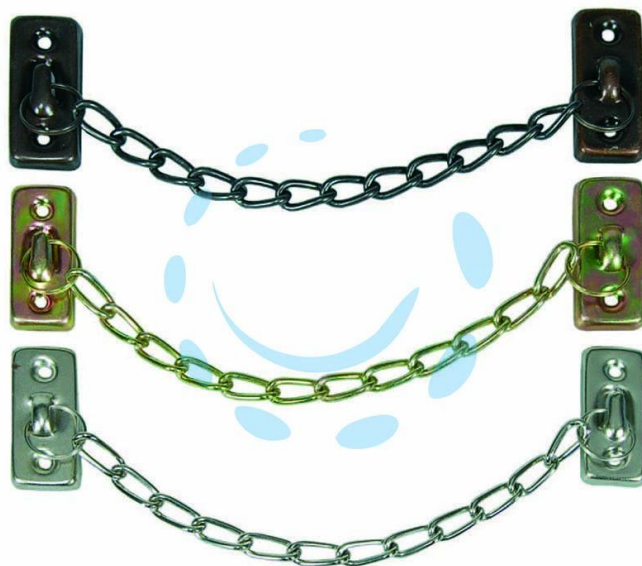

**CATENELLA RITIENI PER FINESTRA TIPO LEGGERO IN  
ACCIAIO - mm.160 acciaio bronzato**

Cod.

69878

## DESCRIZIONE

supporto leggero