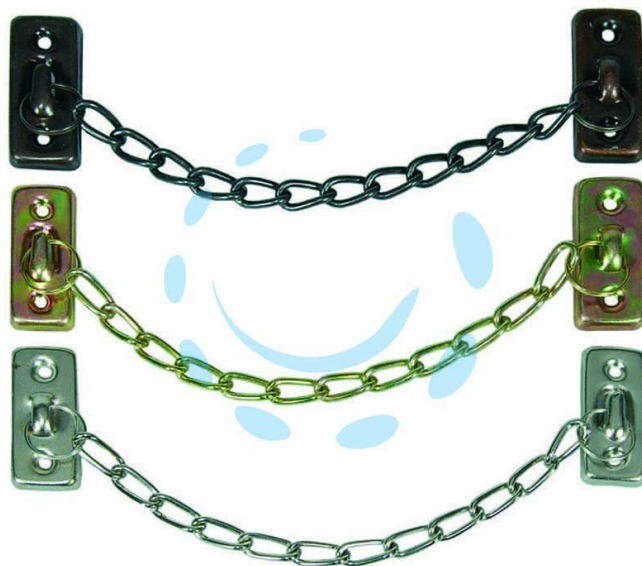

**CATENELLA RITIENI PER FINESTRA TIPO LEGGERO IN  
ACCIAIO - mm.150 acciaio nichelato**

Cod.

69793

## DESCRIZIONE

supporto leggero