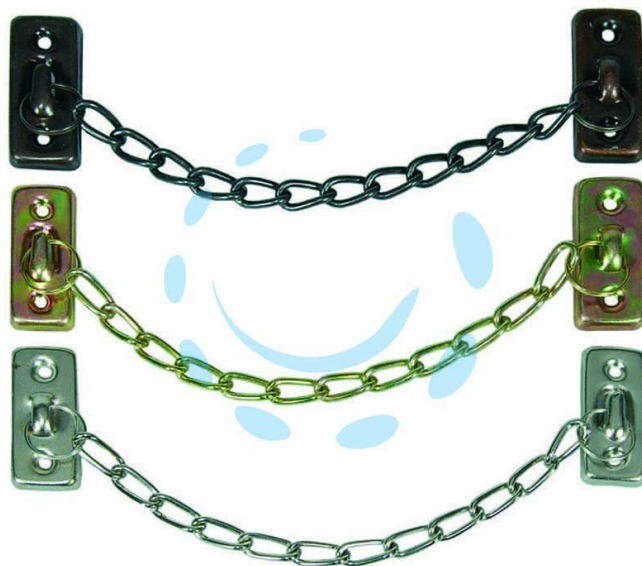

**CATENELLA RITIENI PER FINESTRA TIPO LEGGERO IN
ACCIAIO - mm.160 acciaio tropicalizzato**

Cod.

8679

DESCRIZIONE

supporto leggero