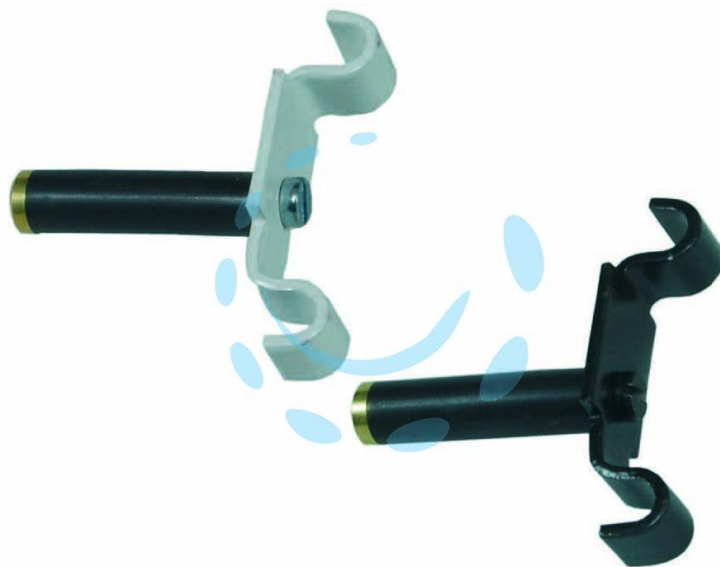

**CAVALLOTTO CON TASSELLO PER FISSAGGIO
CREMAGLIERA - bianco**

Cod.

89876

DESCRIZIONE

in acciaio verniciato con tassello \varnothing mm.9x40