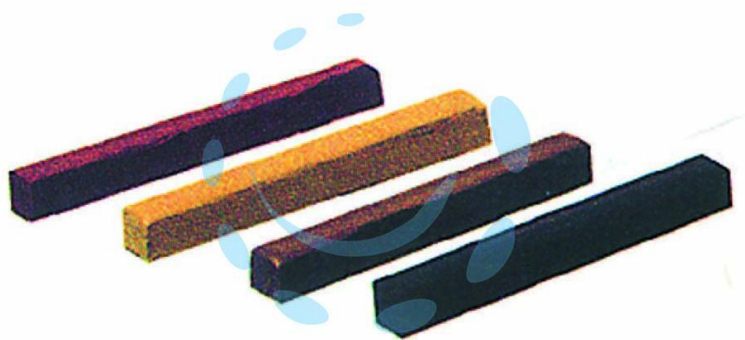

CERA PER MOBILI IN BARRETTE - bianco

Cod.

206990

DESCRIZIONE

restaura sia il colore che le crepe, scalfiture, fori ecc.