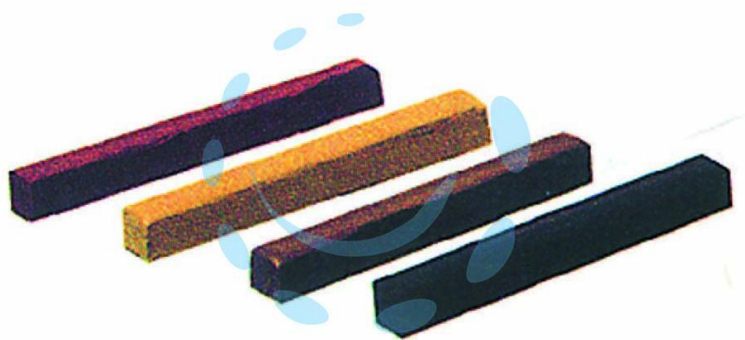

CERA PER MOBILI IN BARRETTE - frassino

Cod.

80507

## DESCRIZIONE

restaura sia il colore che le crepe, scalfiture, fori ecc.