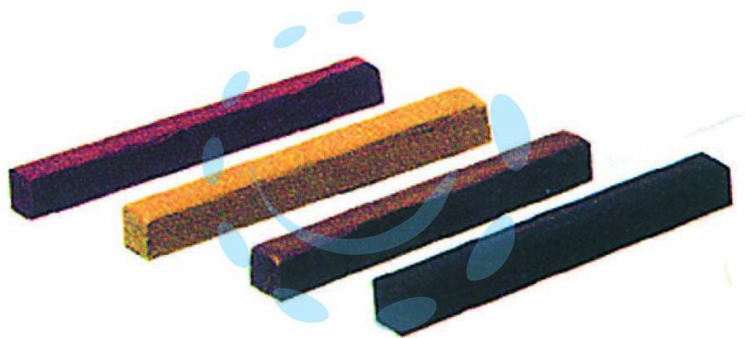

CERA PER MOBILI IN BARRETTE - nero

Cod.

207027

DESCRIZIONE

restaura sia il colore che le crepe, scalfiture, fori ecc.