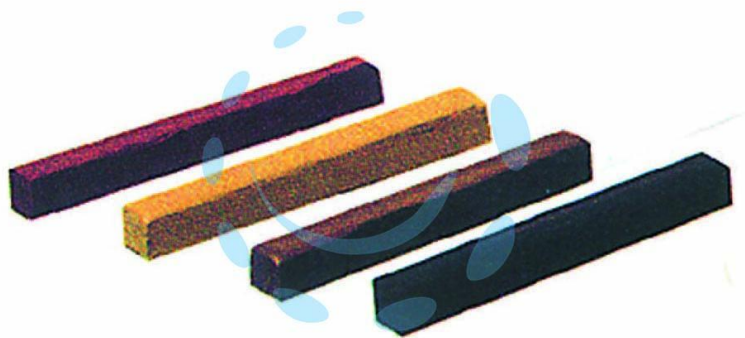

CERA PER MOBILI IN BARRETTE - noce chiaro

Cod.

80477

DESCRIZIONE

restaura sia il colore che le crepe, scalfiture, fori ecc.