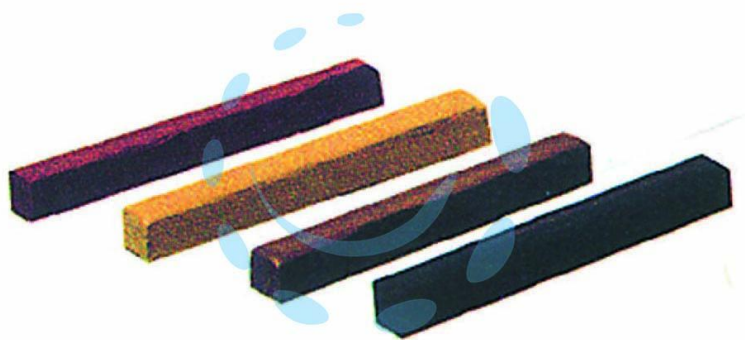

CERA PER MOBILI IN BARRETTE - tek

Cod.

206976

DESCRIZIONE

restaura sia il colore che le crepe, scalfiture, fori ecc.