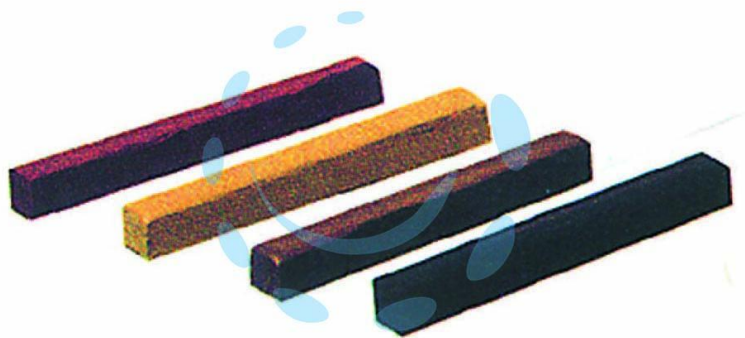

CERA PER MOBILI IN BARRETTE - tek

Cod.

206976

DESCRIZIONE

restaura sia il colore che le crepe, scalfiture, fori ecc.