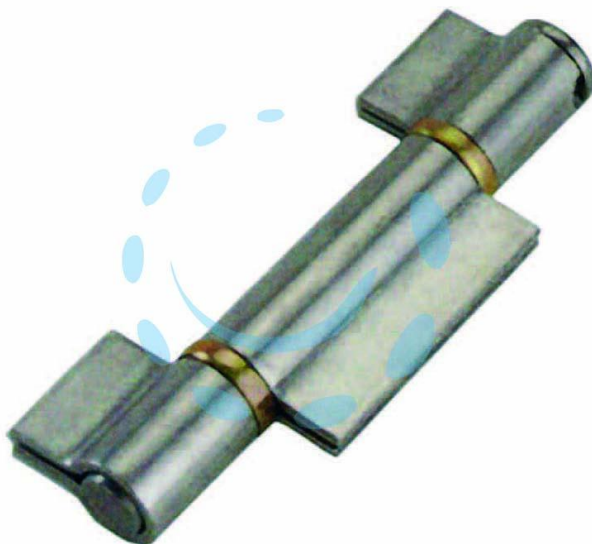

CERNIERE A TRE ALI CHIUSE CON CUSCINETTO
ART.160 - mm.180x ø 28

Cod.

161770

DESCRIZIONE

in ferro lucido perno sfilabile e due rondelle con cuscinetto a sfera