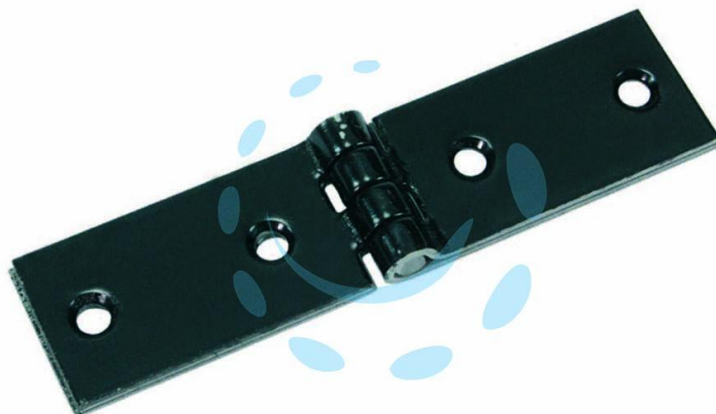

CERNIERE ASE PESANTI - cm.14x3

Cod.

3346

## DESCRIZIONE

in acciaio verniciato nero