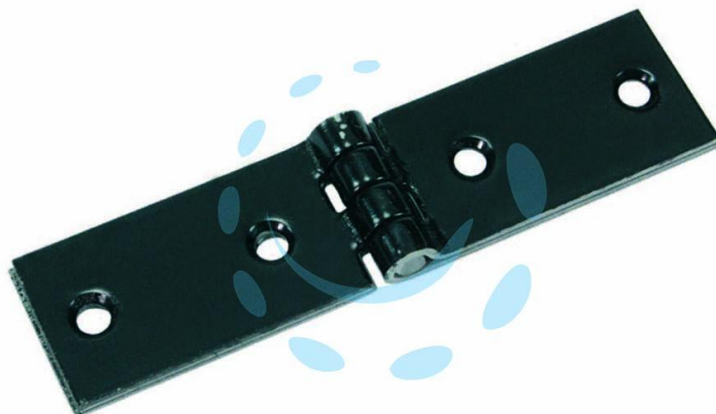

CERNIERE ASE PESANTI - cm.20x3

Cod.

3360

DESCRIZIONE

in acciaio verniciato nero