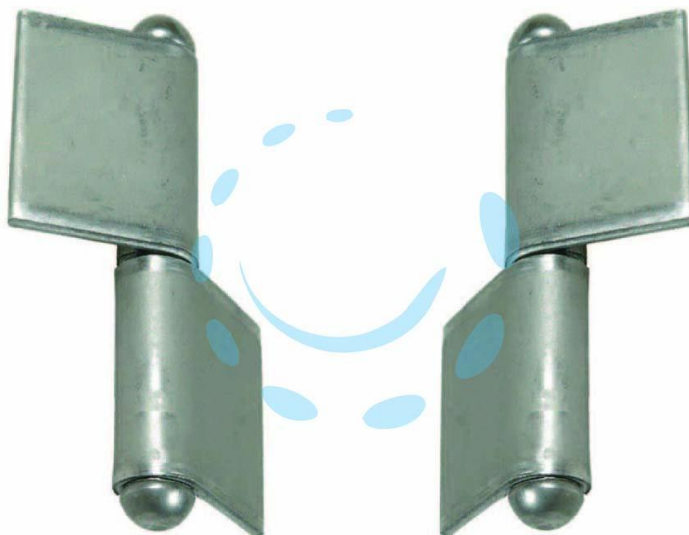

CERNIERE FISCE ALA MEDIA ART.240 - mm.160x90 DX

Cod.

161169

## DESCRIZIONE

in ferro lucido