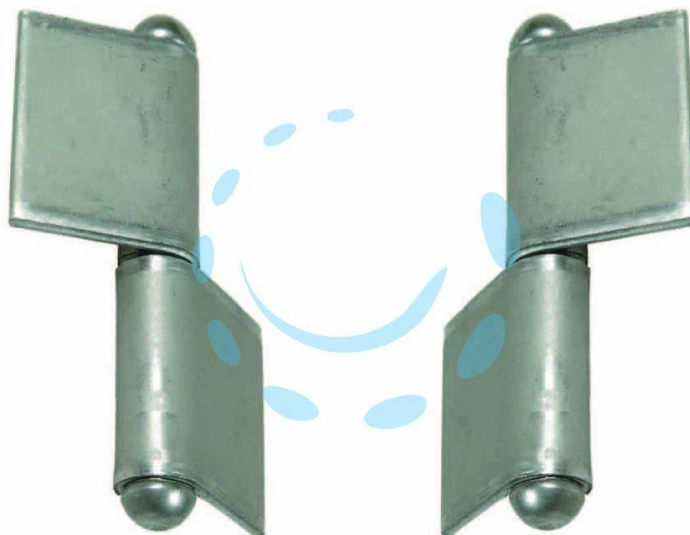

CERNIERE FISCE ALA MEDIA ART.240 - mm.160x90 SX

Cod.

161183

## DESCRIZIONE

in ferro lucido