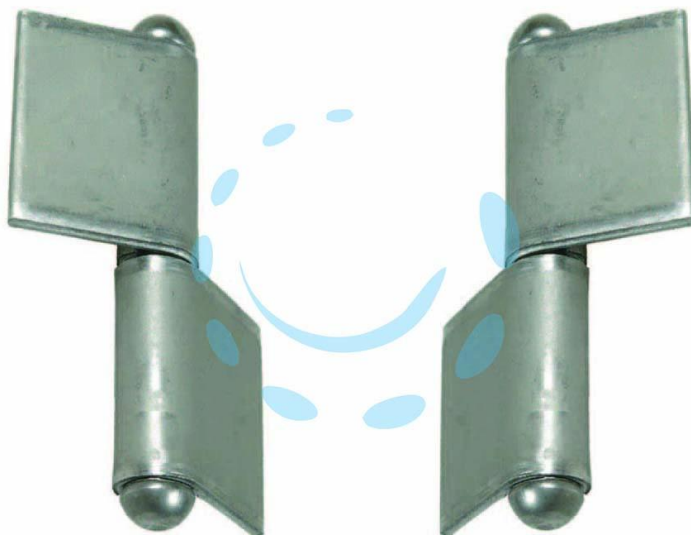

CERNIERE FISCE ALA MEDIA ART.240 - mm. 60x56 DX

Cod.

161145

DESCRIZIONE

in ferro lucido