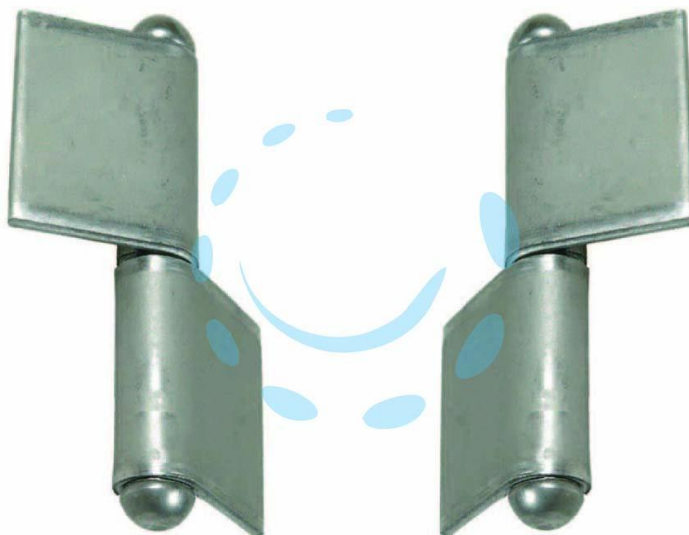

CERNIERE FISCE ALA MEDIA ART.240 - mm. 80x56 DX

Cod.

22507

DESCRIZIONE

in ferro lucido