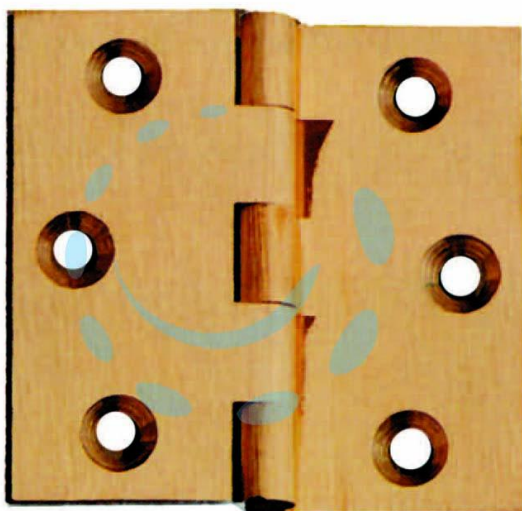

**CERNIERE OTTONE FRESATE MEZZA CURVA ZANCATE -
mm.60x50**

Cod.

7283

DESCRIZIONE

in ottone fresato