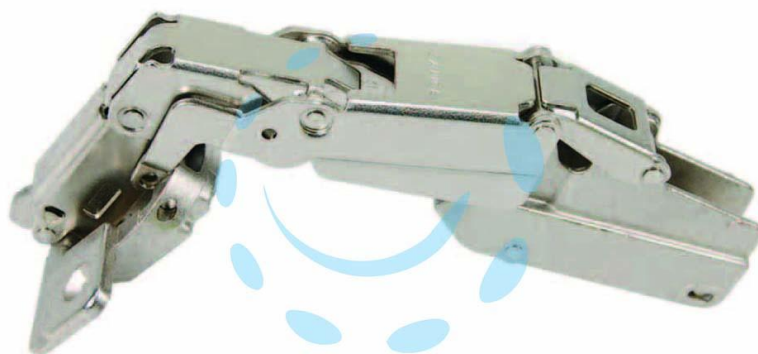

**CERNIERE PER PENSILI COLLO 17 REGOLABILI 165°**  
**C2AFP99 - foro ø mm.35**

Cod.

209403

## DESCRIZIONE

in acciaio nichelato, basetta non compresa