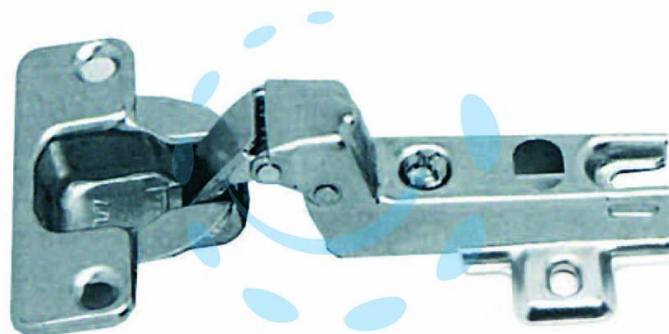

**CERNIERE INCASSO PER PENSILI COLLO ALTO
REGOLABILI - foro \varnothing mm.35**

Cod.

6880

DESCRIZIONE

in acciaio nichelato, completa di basetta