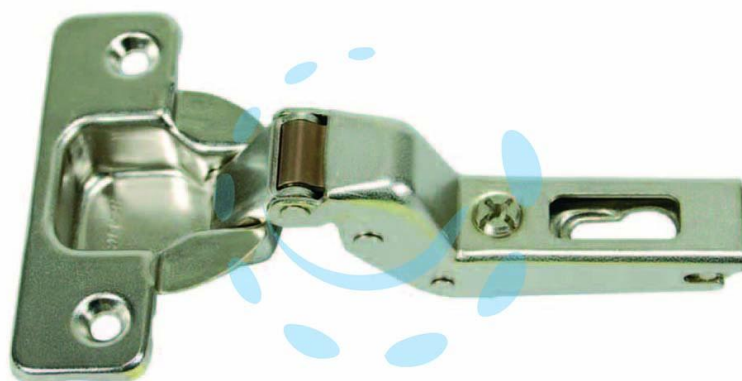

**CERNIERE PER PENSILI COLLO 17 REGOLABILI 2ABP99 -
foro ø mm.35**

Cod.

213738

DESCRIZIONE

in acciaio nichelato, basetta non compresa